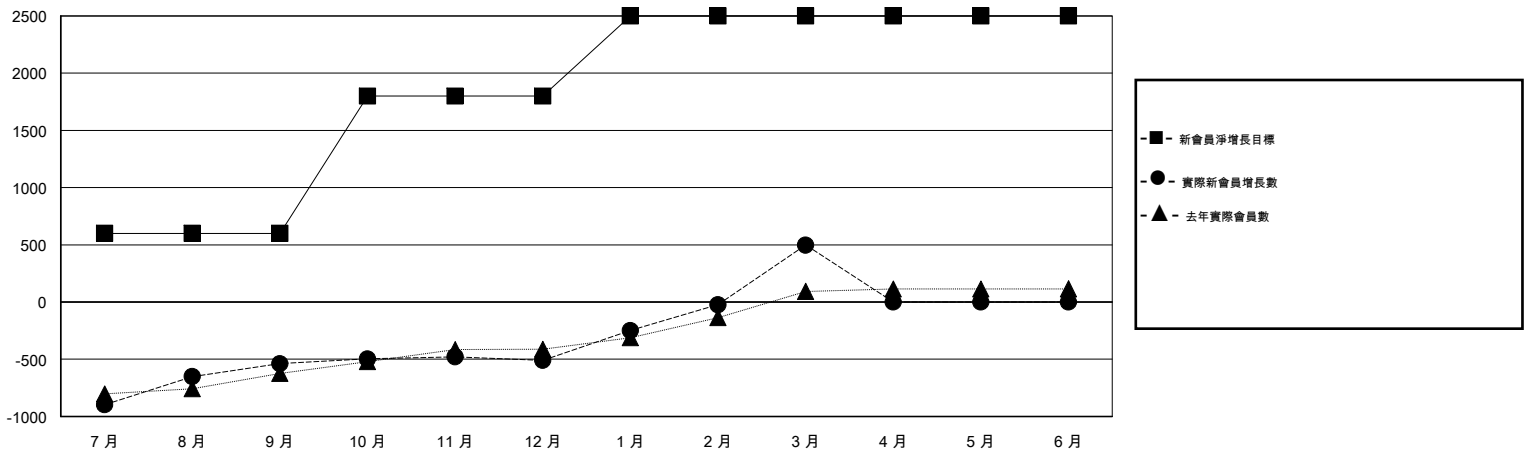

目標和實際會員累積

已取消的分會: 2

122 CLUBS OF 129 增添1位或以上的新會員

性別分佈

男 2,458 (59.69%)
女 1,660 (40.31%)

放棄的會員

[點擊這裡取得累計會員數據](#)

過世	1
分會已取消	0
其他	1,233
總計	1,234

總計家庭單位會員數	367
支付減半會費的家庭會員	205