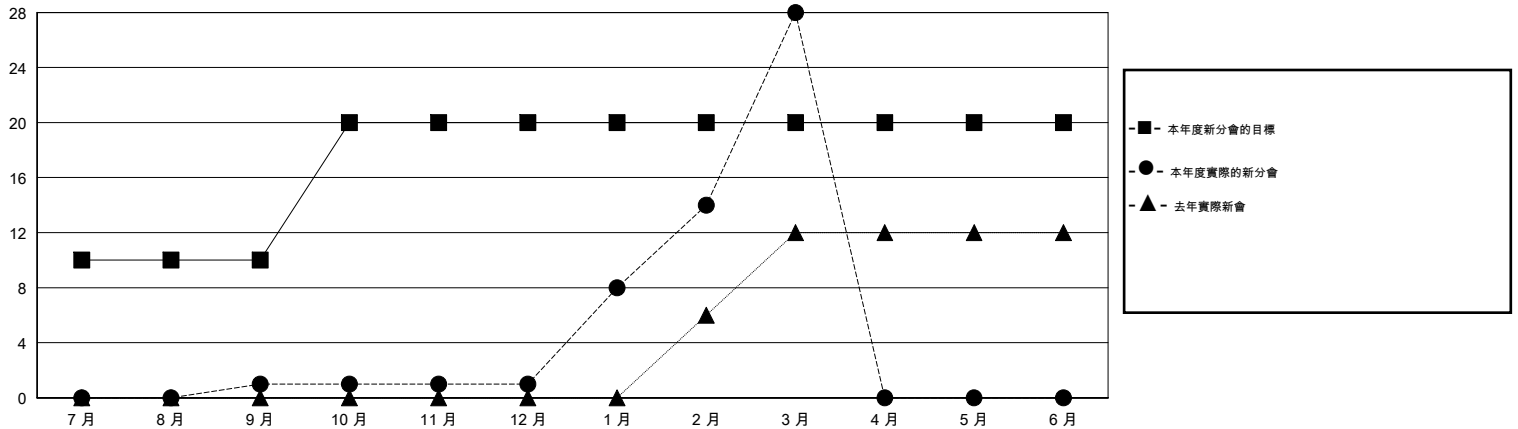

MONTHLY MEMBERSHIP PROGRESS REPORT

District 382

Results as of: 3/31/2017

GMT: ZE RAN SU

地點 CHINA

GMT憲章區

分會			
成果 2016-2017			
季	新分會目標	新會	會員流失的分會
7月/8月/9月	10	1	2
10月/11月/12月	10	0	0
1月/2月/3月	0	27	0
4月/5月/6月	0	0	0

位會員@每位須繳			
成果 2016-2017			
季	新會員淨增長目標 (不含復籍或轉會)	實際新會員增長數 (不含復籍或轉會)	實際退會會員 (包括轉會)
7月/8月/9月	600	453	991
10月/11月/12月	1,200	103	74
1月/2月/3月	700	1,176	169
4月/5月/6月	0	0	0

目標與實際新會累積

目標和實際會員累積

已取消的分會: 2

122 CLUBS OF 129 增添1位或以上的新會員